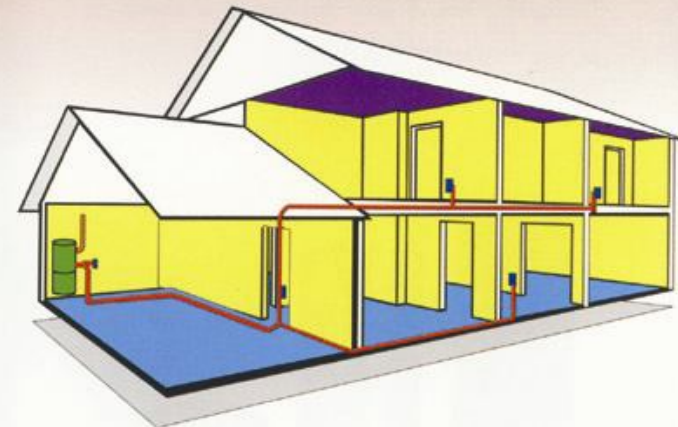

Egyéb felhasználási lehetőségek

A rendszer az alábbi területeken is kiválóan alkalmazható:

1. Kommunális intézményekben leginkább a vizes rendszer alkalmazható, hiszen így a fertőtlenítés hatékonyan és könnyen megoldható.
2. Ipari üzemekben is rendkívül praktikus a központi porszívó rendszer használata, mivel a különböző funkciójú szívó fejek szinte minden fajtájú és méretű felületen alkalmazhatók.
3. A rendszerre csatlakoztatható szívófej segítségével a fogtechnikai laborokban keletkezett csiszolás apró szemcséi gyorsan és hatékonyan eltávolíthatók.
4. Szállodákban, panziókban a gép zaja nem zavarja a vendégek nyugalmát, így a takarítás szinte észrevétlen és gyors.